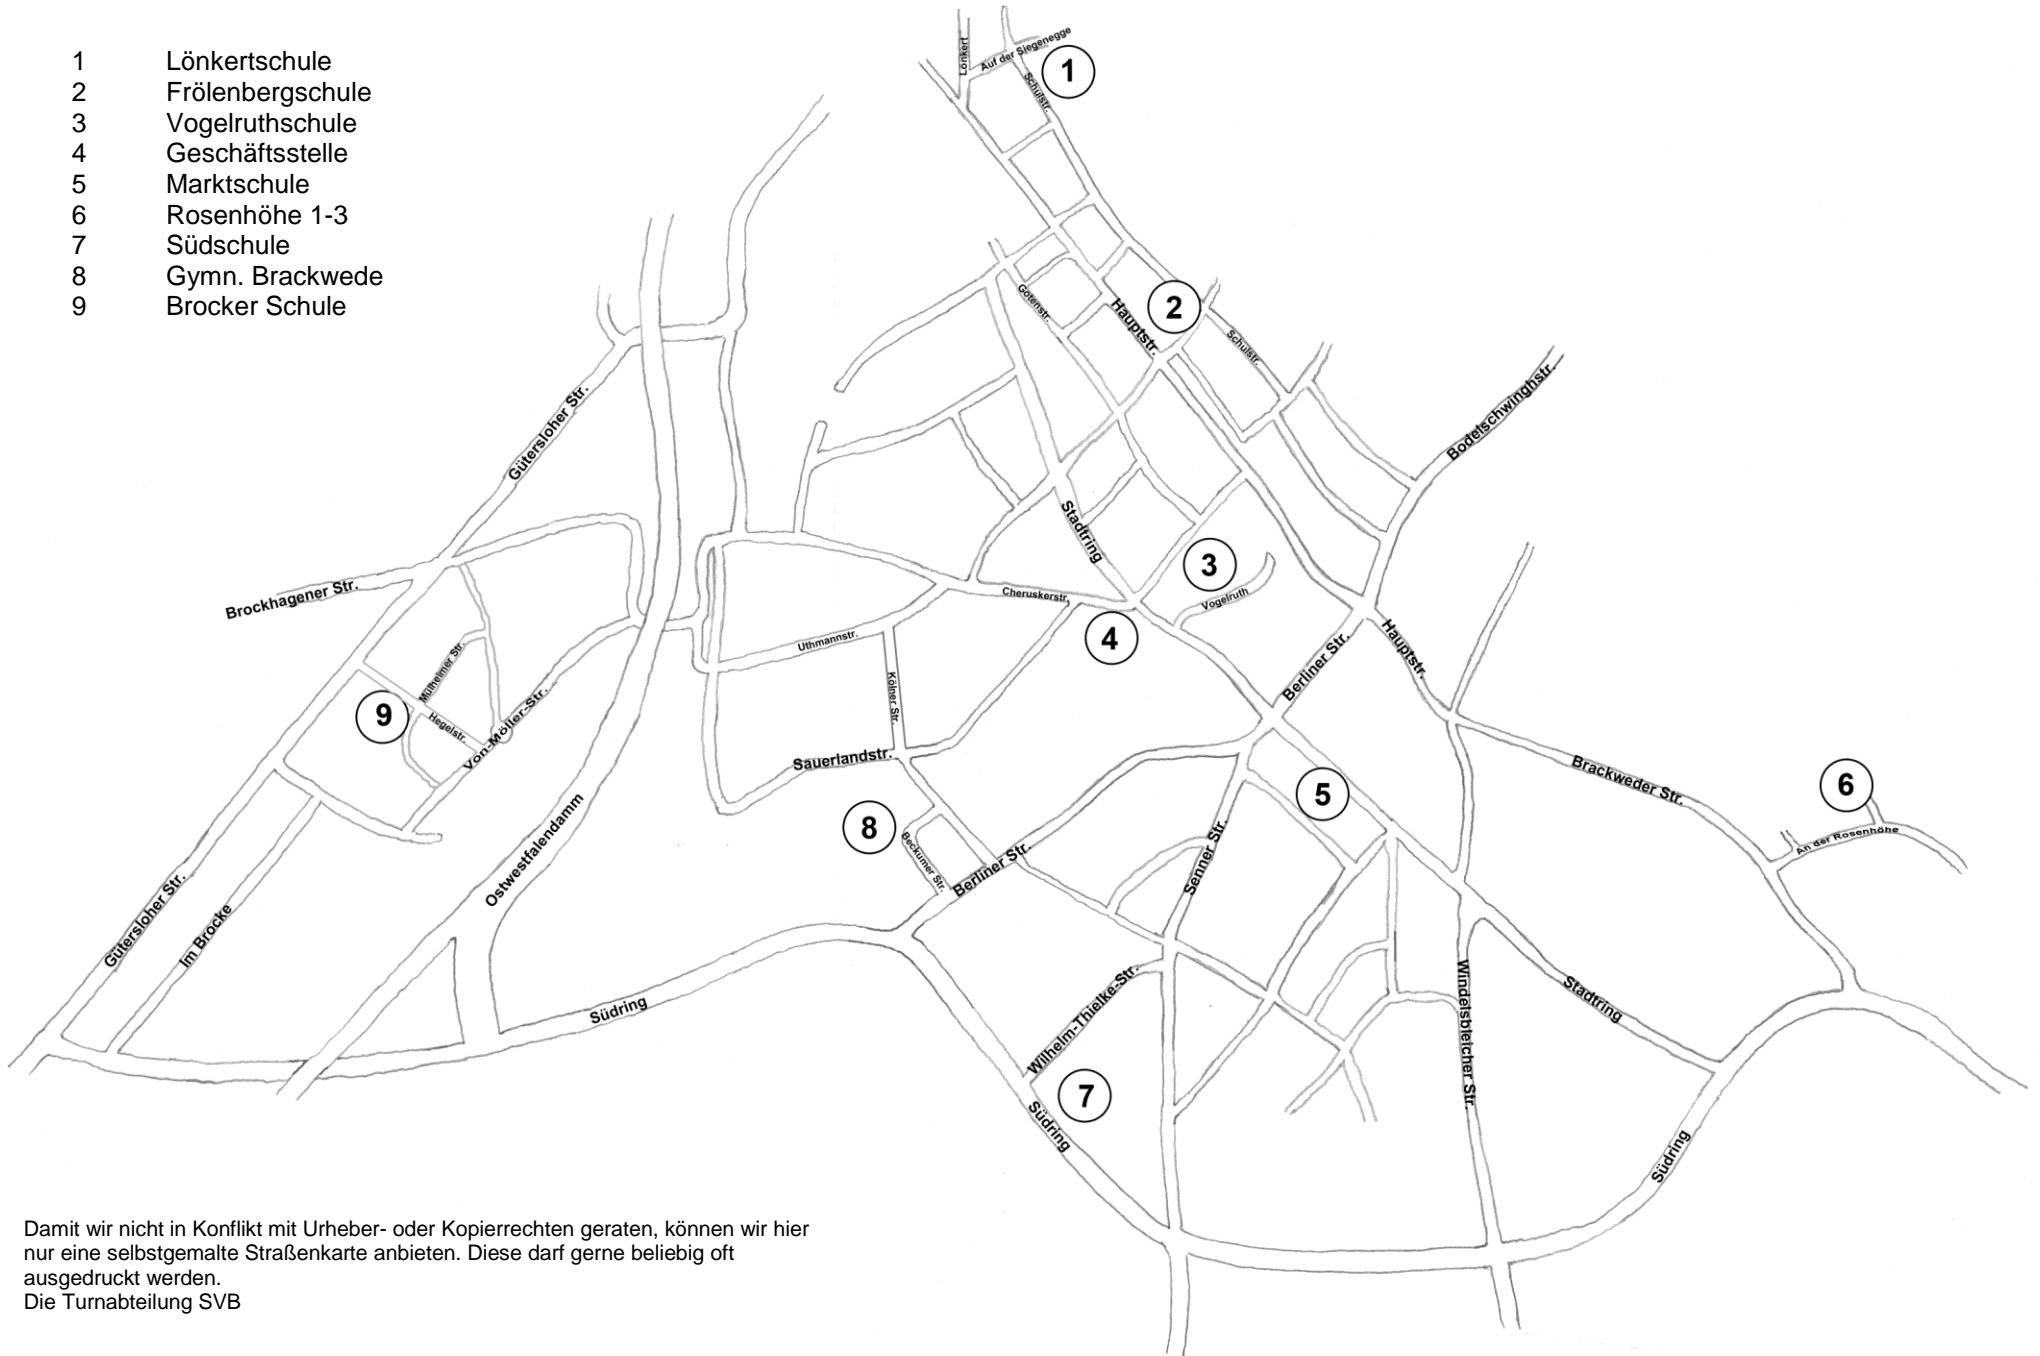

# Sportstätten der SVB Turnabteilung

- 1 Lönkertschule
- 2 Frölenbergschule
- 3 Vogelruthschule
- 4 Geschäftsstelle
- 5 Marktschule
- 6 Rosenhöhe 1-3
- 7 Südschule
- 8 Gymn. Brackwede
- 9 Brocker Schule

Damit wir nicht in Konflikt mit Urheber- oder Kopierrechten geraten, können wir hier nur eine selbstgemalte Straßenkarte anbieten. Diese darf gerne beliebig oft ausgedruckt werden.  
Die Turnabteilung SVB